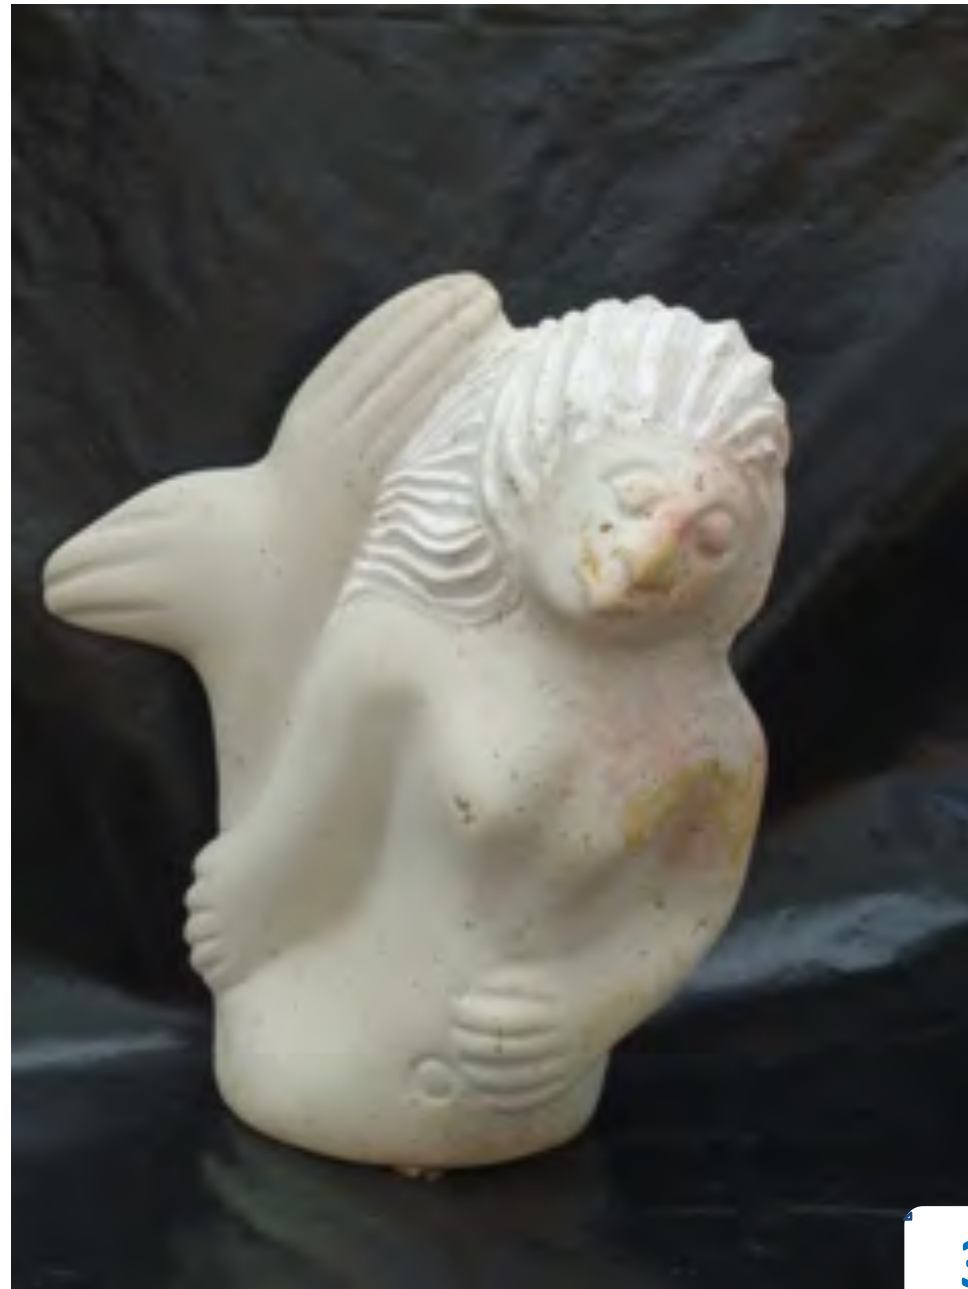

# Gift Antonyo

**Friends Forever**

Gift Antonyo  
Mermaid  
Sapiolite  
22x17x8cm  
16577

 Friends Forever

300 €

31

Gift Antonyo  
Swimming Fish  
Verdite  
10x4x21cm  
16574

200 €